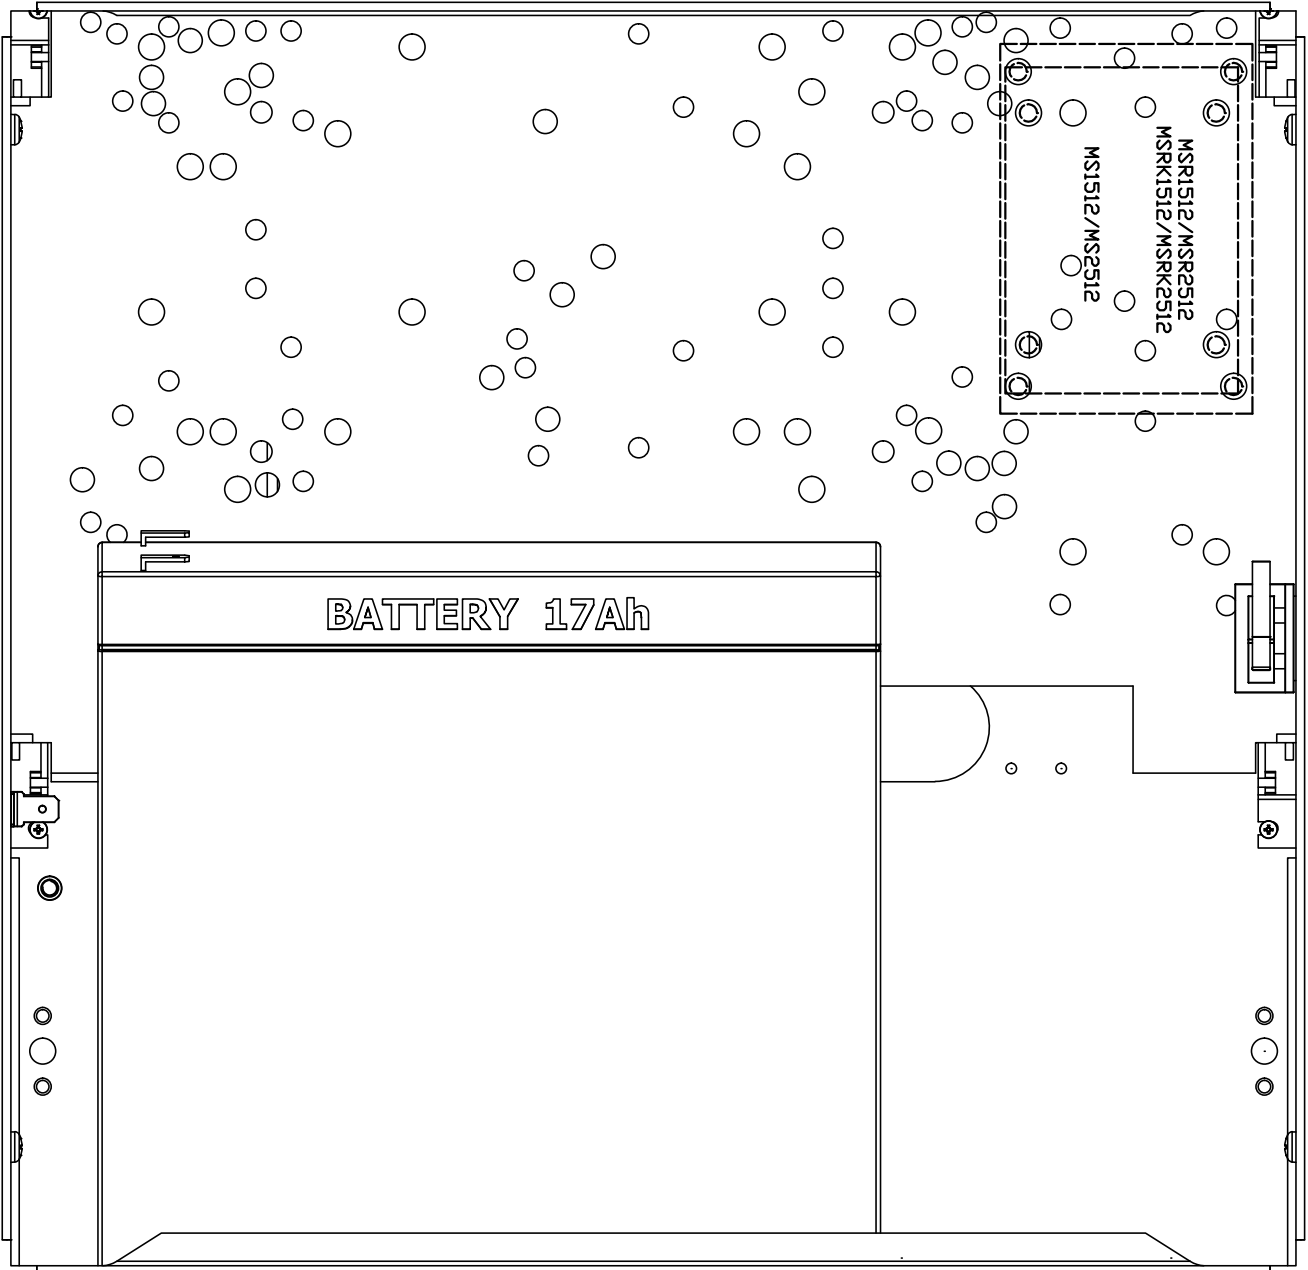

AWO500PU 17/40/S-F/PUSTA  
(PO500B/17Ah)

PULSAR